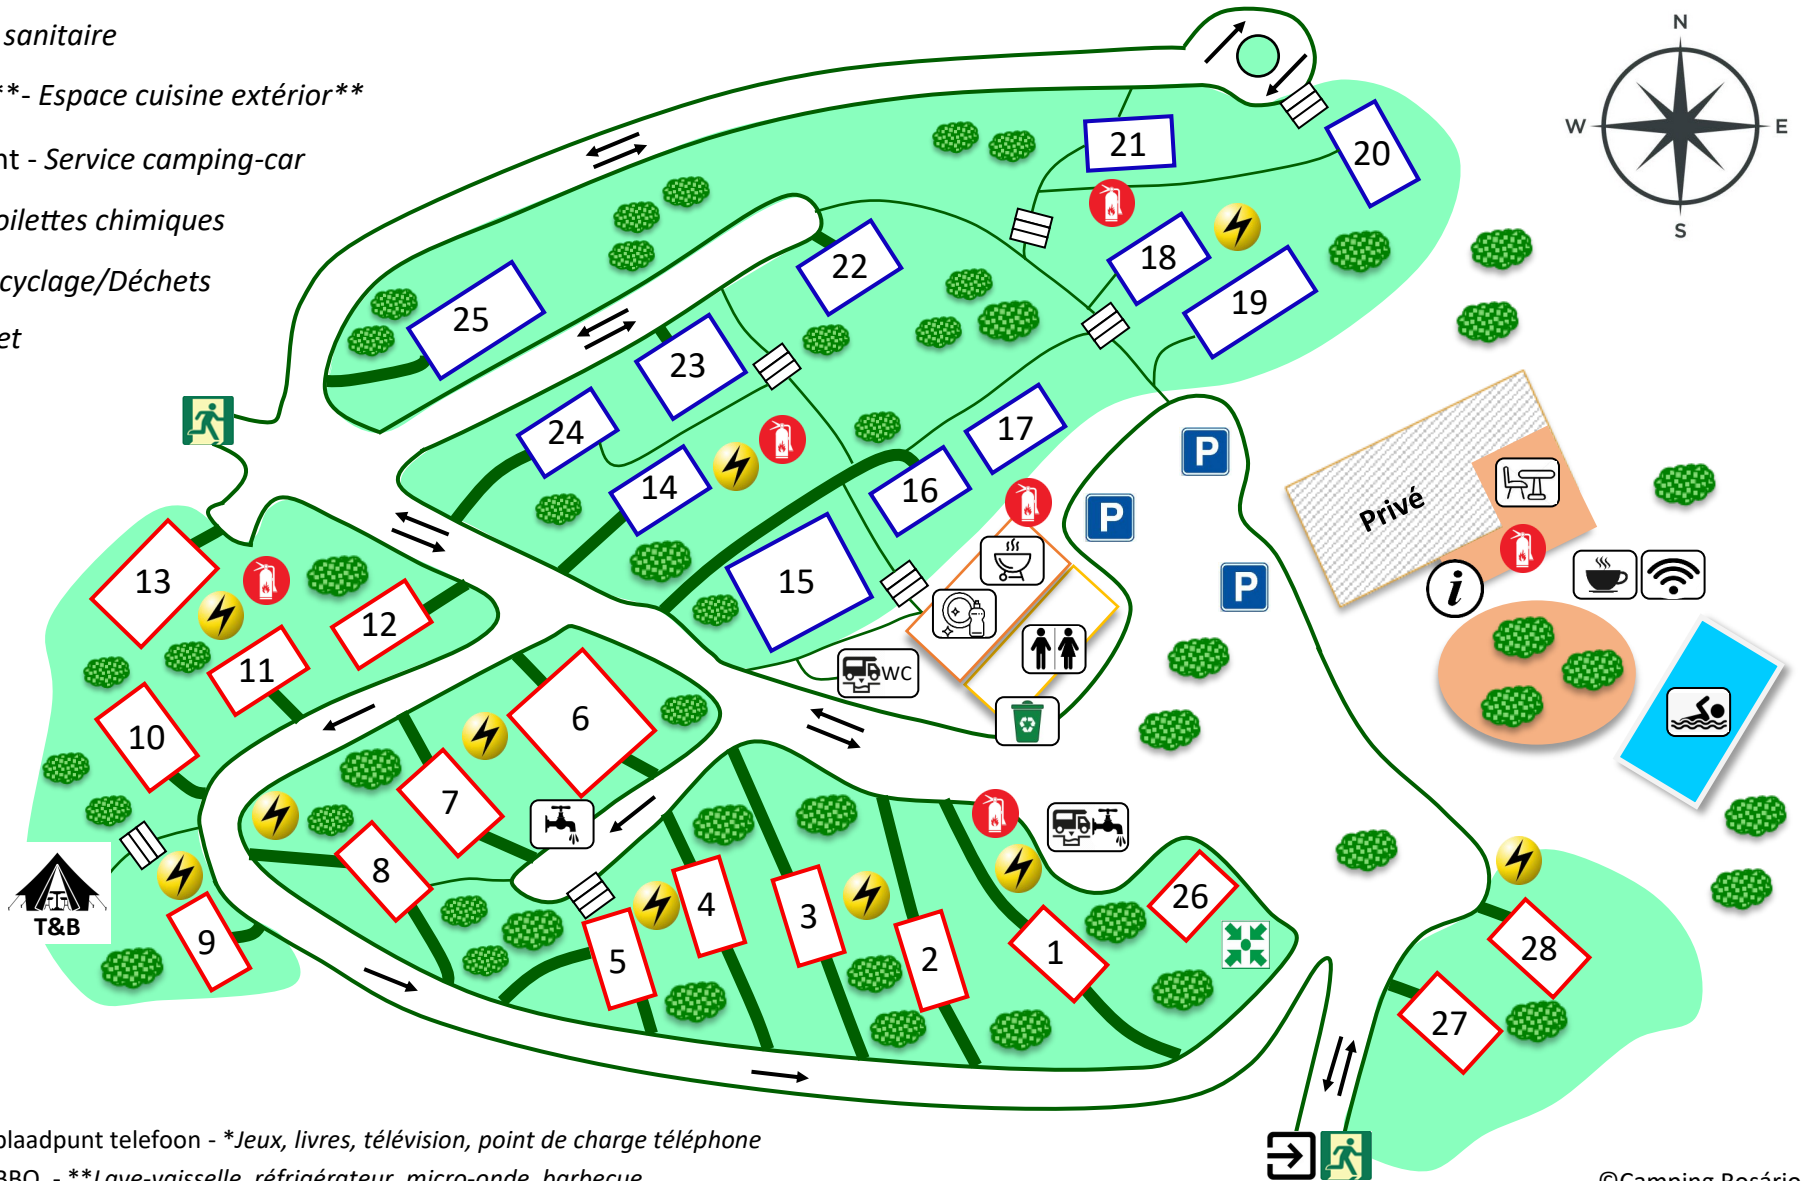

-  Receptie - *Accueil*
-  Bar Service - *Service de bar*
-  Wi-Fi verbinding - *Connexion WiFi*
-  Zwembad - *Piscine*
-  Lounge* - *Salon**
-  Sanitair block - *Bloc sanitaire*
-  Buitenkeuken** - *Espace cuisine extérieur***
-  Camper servicepunt - *Service camping-car*
-  Chemisch toilet - *Toilettes chimiques*
-  Recycling/Afval - *Recyclage/Déchets*
-  Waterkraan - *Robinet*

-  Camper/Caravan - *Camping-car/Caravan*
-  Tent - *Tente*
-  Voetpad - *Chemin*
-  Voor auto's toegankelijk - *Accès voiture*
-  Stroom punt - *Point électrique*

-  Ingang - *Entrée*
-  Ontmoetingspunt - *Point de rencontre*
-  Brandblusser - *Extincteur*
-  Nooduitgang - *Sortie de secours*

*Spelletjes, boeken, televisie, oplaadpunt telefoon - *Jeux, livres, télévision, point de charge téléphone

**Afwas, koelkast, magnetron, BBQ - **Lave-vaisselle, réfrigérateur, micro-onde, barbecue